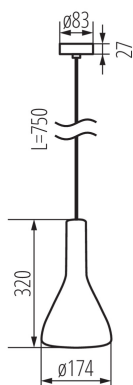

Závesná lampa

Kanlux ETISSA sú závesné lampy, ktoré fungujú spoločne so všetkými zdrojmi svetla s päticou E27. Svietidlá sú vyrobené z betónovej hmoty v prírodnom odtieni (šedé). Štylisticky ide o produkty, ktoré sú uchovávané v surovom, pôvodnom štýle a perfektne ladia s modernými, minimalistickými interiérmi. Ich plášť je porézny, čo je typické pre betónové povrchy. Lampy boli vyrobené v Poľsku.

VŠEOBECNÉ ÚDAJE:

Farba: sivá

Miesto montáže: na zabudovanie na strop

Miesto používania: vo vnútri

Minimálna vzdialenosť od osvetľovaného objektu: 0,5m

Vymeniteľný zdroj svetla: áno

Svetelný zdroj v súprave: nie

Výška [mm]: 1097

Priemer [mm]: 174

TECHNICKÉ PARAMETRE:

Menovité napätie [V]: 220-240 AC

Menovitá frekvencia [Hz]: 50/60

Maximálny výkon [W]: max 40

Trieda ochrany proti zásahu el. prúdom: I

Materiál difúzora: betón

Typ pripojenia: skrutková svorkovnica

Rozpätie priemerov používaných vodičov [mm²]: 0,75÷2,5

Stupeň IP: 20