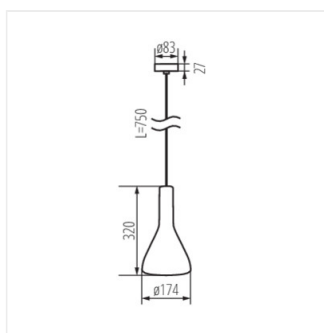

Závesná lampa

ETISSA D20 GR

 220-240 AC	 50			IP 20		 5+25
		 0,75+2,5	 0,5m	CE	EAC	UK CA

ETISSA D20 GR **27000** max 40 sivá

Kanlux ETISSA sú závesné lampy, ktoré fungujú spoločne so všetkými zdrojmi svetla s päticou E27. Svietidlá sú vyrobené z betónovej hmoty v prírodnom odtieni (šedé). Štylisticky ide o produkty, ktoré sú uchovávané v surovom, pôvodnom štýle a perfektne ladia s modernými, minimalistickými interiérmi. Ich plášť je porézny, čo je typické pre betónové povrchy. Lampy boli vyrobené v Poľsku.

- Materiál difúzora: sadrový odliatok

Závesná lampa

ETISSA D20 GR