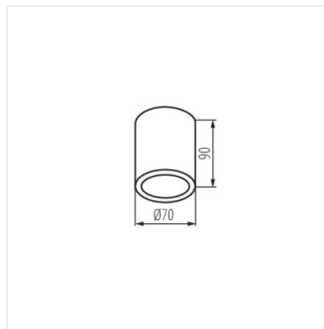

- Materiál korpusu: hliníková zliatina
- Materiál difúzora: plast

AQILO IP65

Stropné bodové svietidlo

AQILO IP65 DSO-W

AQILO IP65 DSO-B

AQILO IP65 DSO-GR

AQILO IP65 DSO-W

AQILO IP65 DSO-B