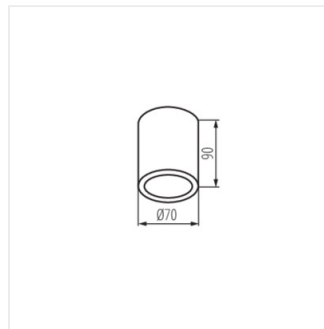

- Materiál korpusu: hliníková zliatina
- Materiál difúzora: plast

AQILO IP65

Stropné bodové svietidlo

AQILO IP65 DSO-W

AQILO IP65 DSO-B

AQILO IP65 DSO-GR

AQILO IP65 DSO-W

AQILO IP65 DSO-B