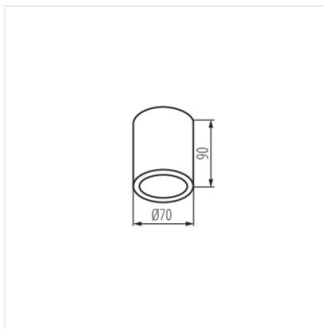

- Materiál korpusu: hliníková zliatina
- Materiál difúzora: plast

AQILO IP65

Stropné bodové svietidlo

AQILO IP65 DSO-W

AQILO IP65 DSO-B

AQILO IP65 DSO-GR

AQILO IP65 DSO-W

AQILO IP65 DSO-B