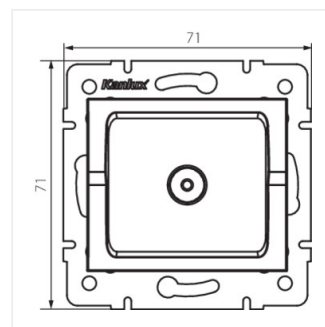

LOGI 02-1290-041 gr