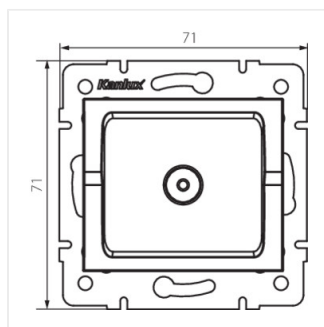

LOGI 02-1290

Anténa zásuvka typu TV priebežná

LOGI 02-1290-002 bi

LOGI 02-1290-003 kr

LOGI 02-1290-043 sr

LOGI 02-1290-041 gr

LOGI 02-1290-002 bi

LOGI 02-1290-003 kr