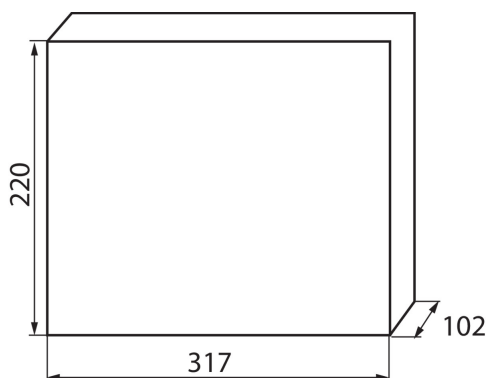

### VŠEOBECNÉ ÚDAJE:

**Farba:** biela / modrá

**Farba dverí:** modrá

**Miesto montáže:** na zabudovanie do steny

**Dĺžka [mm]:** 317

**Šírka [mm]:** 102

**Výška [mm]:** 220

**Odolnosť voči teplote [°C]:** 650

**Stupeň IK:** 07

**Stupeň IP:** 30

**Počet riadkov:** 1