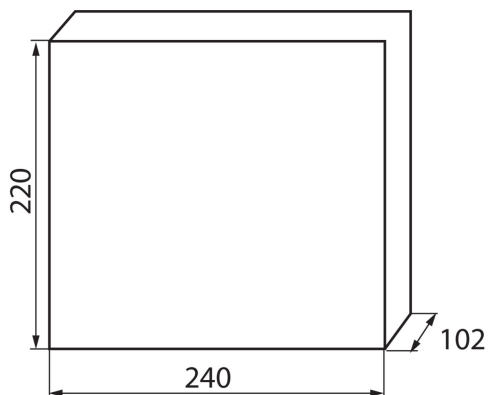

### VŠEOBECNÉ ÚDAJE:

**Farba:** biela / modrá

**Farba dverí:** modrá

**Miesto montáže:** na zabudovanie do steny

**Dĺžka [mm]:** 240

**Šírka [mm]:** 102

**Výška [mm]:** 220

**Odolnosť voči teplote [°C]:** 650

**Stupeň IK:** 07

**Stupeň IP:** 30

**Počet riadkov:** 1