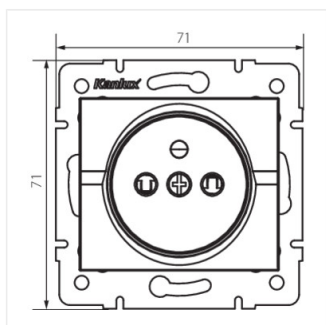

## LOGI 02-1250

Samostatná francúzska zásuvka s ochranou kontaktov

LOGI 02-1250-102 bi

LOGI 02-1250-103 kr

LOGI 02-1250-143 sr

LOGI 02-1250-141 gr

LOGI 02-1250-102 bi

LOGI 02-1250-103 kr