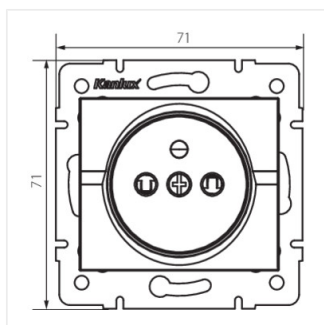

## LOGI 02-1250

Samostatná francúzska zásuvka s ochranou kontaktov

LOGI 02-1250-102 bi

LOGI 02-1250-103 kr

LOGI 02-1250-143 sr

LOGI 02-1250-141 gr

LOGI 02-1250-102 bi

LOGI 02-1250-103 kr