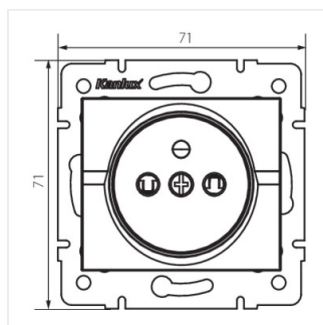

## LOGI 02-1250

Samostatná francúzska zásuvka s ochranou kontaktov

LOGI 02-1250-102 bi

LOGI 02-1250-103 kr

LOGI 02-1250-143 sr

LOGI 02-1250-141 gr

LOGI 02-1250-102 bi

LOGI 02-1250-103 kr