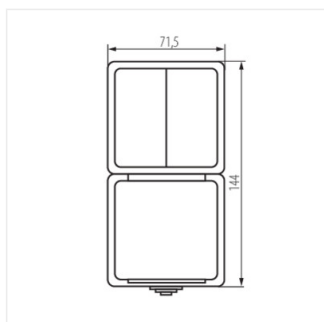

25362 TEKNO 05-3521-143 cz

Lustrový vypínač a francúzska zásuvka zvislá s ochranou kontaktov

TEKNO 05-3521-143 cz **25362** čierna

- Plast: ABS

TEKNO 05-3521-143 cz