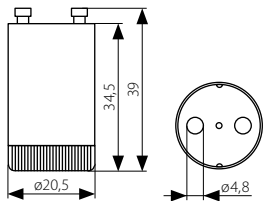

# BS-14

Startéry do zářivek  
Startéry do žiaroviek

■ těleso: plast

■ teleso: plast

■ BS-1 4-22W

■ BS-1 4-65W

			EAN 				DKC	DKC SK
* BS-1 4-22W		07180	5905339071804	bílá / biela	230-240V~ - SERIES 110-130V~ - SINGLE	4-22W	7 Kč	10 Sk
* BS-1 4-65W		07181	5905339071811	bílá / biela	230-240V~ - SINGLE	4-65W	7 Kč	10 SK

■ BS-1 4-22W- možnosť použitia v obvodech s průběžným zapojením zářivek napájených z jednoho předradníku 230/240V / BS-1 4-22W- možnost použitia v obvodech s priebežným zapojením žiaroviek napájaných z jedného predradníka 230/240V