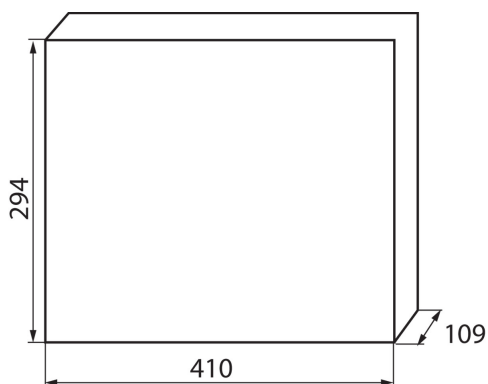

23615 KDB-S36T

Rozvádzač série KDB

VŠEOBECNÉ ÚDAJE:

Farba: biela / modrá

Farba dverí: modrá

Miesto montáže: na zabudovanie na stenu

Dĺžka [mm]: 410

Šírka [mm]: 109

Výška [mm]: 294

TECHNICKÉ PARAMETRE:

Menovité napätie [V]: 230/400 AC

Menovitý prúd [A]: 63

Menovitá frekvencia [Hz]: 50/60

Trieda ochrany proti zásahu el. prúdom: II

Materiál: plast

Počet modulov: 2x18P

Odolnosť voči teplote [°C]: 650

Stupeň IK: 07

Stupeň IP: 30

Počet riadkov: 2