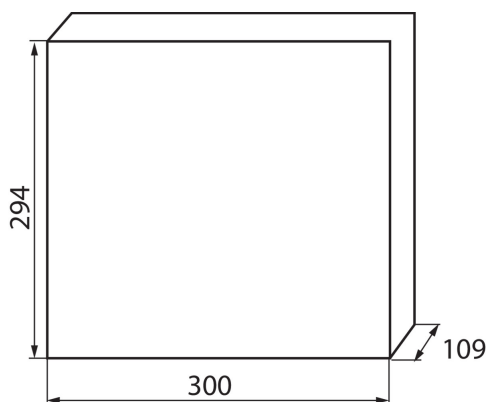

23614 KDB-S24T

Rozvádzač série KDB

VŠEOBECNÉ ÚDAJE:

Farba: biela / modrá

Farba dverí: modrá

Miesto montáže: na zabudovanie na stenu

Dĺžka [mm]: 300

Šírka [mm]: 109

Výška [mm]: 294

TECHNICKÉ PARAMETRE:

Menovité napätie [V]: 230/400 AC

Menovitý prúd [A]: 63

Menovitá frekvencia [Hz]: 50/60

Trieda ochrany proti zásahu el. prúdom: II

Materiál: plast

Počet modulov: 2x12P

Odolnosť voči teplote [°C]: 650

Stupeň IK: 07

Stupeň IP: 30

Počet riadkov: 2