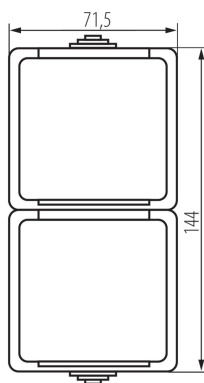

25360 TEKNO 05-2220-143 cz

Dvojitá zvislá francúzska zásuvka s ochranou kontaktov

VŠEOBECNÉ ÚDAJE:

Farba: čierna

Miesto montáže: na zabudovanie na stenu

Ochrana kontaktov: áno

Počet zásuviek: 2

TECHNICKÉ PARAMETRE:

Menovité napätie [V]: 250 AC

Menovitý prúd [A]: 16

Trieda ochrany proti zásahu el. prúdom: I

Materiál kontaktov: CuZn70

Typ uzemnenia: typ E

Typ svorky: skrutková svorka

Plast: ABS

Stupeň IP: 54