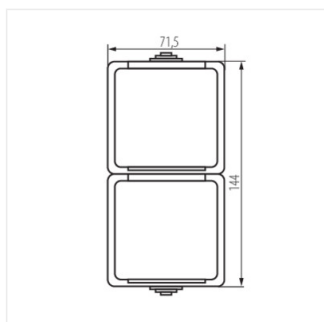

## 25360 TEKNO 05-2220-143 cz

Dvojitá zvislá francúzska zásuvka s ochranou kontaktov

TEKNO 05-2220-143 cz **25360** čierna

- Plast: ABS

TEKNO 05-2220-143 cz