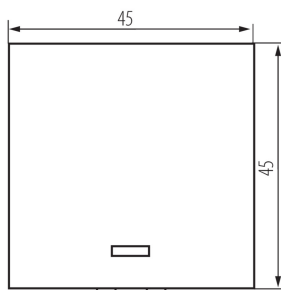

25317 BIURO 04-1085-102 bi

Tlačítko LED, m45

VŠEOBECNÉ ÚDAJE:

Farba: biela

Miesto montáže: slot 45x45

Podsvietenie: áno

Šírka [mm]: 45

Výška [mm]: 45

Montážna hĺbka: 25

TECHNICKÉ PARAMETRE:

Menovité napätie [V]: 250 AC

Materiál: ABS

Typ svorky: skrutková svorka

Plast: ABS

Počet pák: 1

Počet modulov: 2

Menovitý prúd [AX]: 10