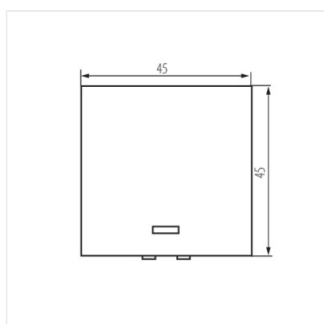

25317 BIURO 04-1085-102 bi

Tlačítko LED, m45

BIURO 04-1085-102 bi **25317** biela

- Materiál: ABS
- Plast: ABS

25317 BIURO 04-1085-102 bi

Tlačítko LED, m45

BIURO 04-1085-102 bi