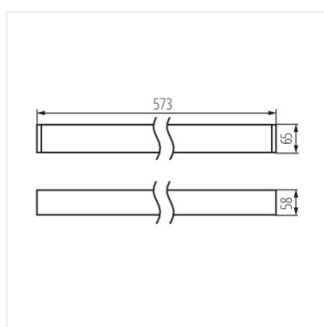

Lineárne LED svietidlo

AL 17W-840-RST-SR-NT

AL 17W-840-RST-W-NT

AL 17W 573 mm NT

ALIN LED 17W 573mm NT

Lineárne LED svietidlo

PRÍSLUŠENSTVO:

32540 ALIN CORD 1F-W Napájací kábel pre lineárne svietidla ALIN, 1 fázové, biela, 250cm