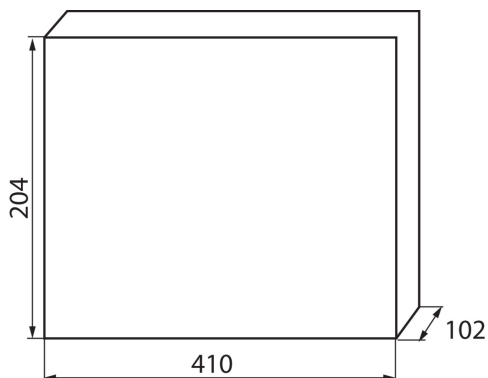

23613 KDB-S18T

Rozvádzač série KDB

VŠEOBECNÉ ÚDAJE:

Farba: biela / modrá

Farba dverí: modrá

Miesto montáže: na zabudovanie na stenu

Dĺžka [mm]: 410

Šírka [mm]: 102

Výška [mm]: 204

TECHNICKÉ PARAMETRE:

Menovité napätie [V]: 230/400 AC

Menovitý prúd [A]: 63

Menovitá frekvencia [Hz]: 50/60

Trieda ochrany proti zásahu el. prúdom: II

Materiál: plast

Počet modulov: 18P

Odolnosť voči teplote [°C]: 650

Stupeň IK: 07

Stupeň IP: 30

Počet riadkov: 1