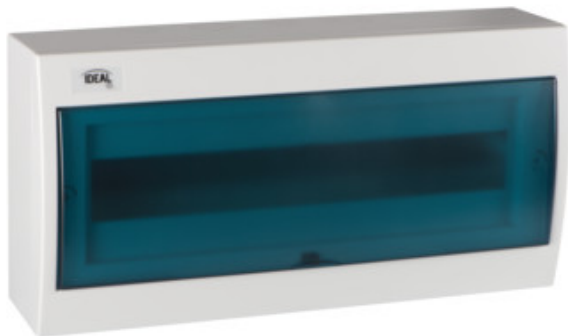

23613 KDB-S18T

Rozvádzač série KDB

VŠEOBECNÉ ÚDAJE:

Farba: biela / modrá

Farba dverí: modrá

Miesto montáže: na zabudovanie na stenu

Dĺžka [mm]: 410

Šírka [mm]: 102

Výška [mm]: 204

TECHNICKÉ PARAMETRE:

Menovité napätie [V]: 230/400 AC

Menovitý prúd [A]: 63

Menovitá frekvencia [Hz]: 50/60

Trieda ochrany proti zásahu el. prúdom: II

Materiál: plast

Počet modulov: 18P

Odolnosť voči teplote [°C]: 650

Stupeň IK: 07

Stupeň IP: 30

Počet riadkov: 1