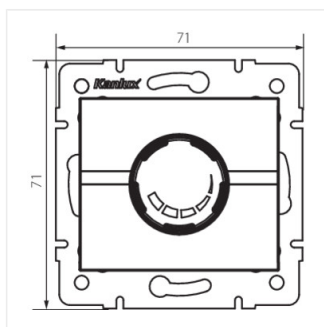

LOGI 02-1160

Otočný stmievač 500 W s filtrom

LOGI 02-1160-102 bi

LOGI 02-1160-103 kr

LOGI 02-1160-143 sr

LOGI 02-1160-141 gr

LOGI 02-1160-102 bi

LOGI 02-1160-103 kr