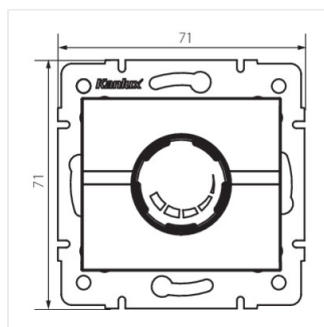

LOGI 02-1160

Otočný stmievač 500 W s filtrom

LOGI 02-1160-102 bi

LOGI 02-1160-103 kr

LOGI 02-1160-143 sr

LOGI 02-1160-141 gr

LOGI 02-1160-102 bi

LOGI 02-1160-103 kr