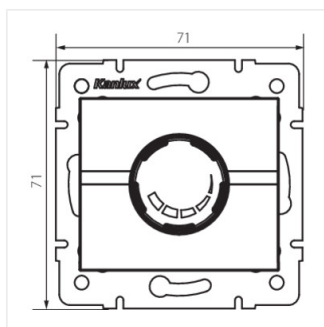

LOGI 02-1160

Otočný stmievač 500 W s filtrom

LOGI 02-1160-102 bi

LOGI 02-1160-103 kr

LOGI 02-1160-143 sr

LOGI 02-1160-141 gr

LOGI 02-1160-102 bi

LOGI 02-1160-103 kr