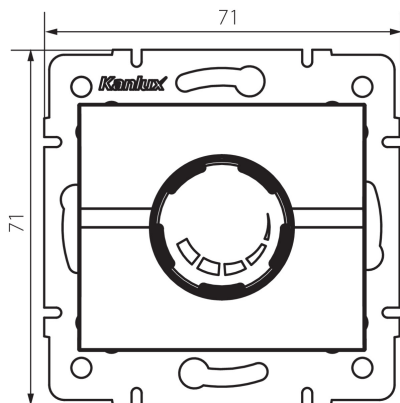

25082 LOGI 02-1160-102 bi

Otočný stmievač 500 W s filtrom

VŠEOBECNÉ ÚDAJE:

Farba: biela

Miesto montáže: na zabudovanie do steny

Miesto používania: vo vnútri

Šírka [mm]: 71

Výška [mm]: 71

Montážna hĺbka: 60

TECHNICKÉ PARAMETRE:

Menovité napätie [V]: 250 AC

Menovitá frekvencia [Hz]: 50

Menovitý výkon [W]: 500

Trieda ochrany proti zásahu el. prúdom: II

Typ svorky: skrutková svorka

Plast: ABS