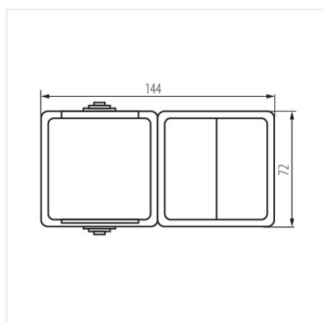

25359 TEKNO 05-3520-143 cz

Lustrový vypínač a francúzska zásuvka s ochranou kontaktov

TEKNO 05-3520-143 cz **25359** čierna

- Plast: ABS

TEKNO 05-3520-143 cz