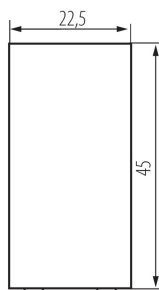

### VŠEOBECNÉ ÚDAJE:

**Farba:** biela

**Miesto montáže:** slot 45x45

**Podsvietenie:** netýka sa

**Šírka [mm]:** 22.5

**Výška [mm]:** 45

**Montážna hĺbka:** 25

### TECHNICKÉ PARAMETRE:

**Menovité napätie [V]:** 250 AC

**Materiál:** ABS

**Typ svorky:** skrutková svorka

**Plast:** ABS

**Počet pák:** 1

**Počet modulov:** 1

**Menovitý prúd [AX]:** 10