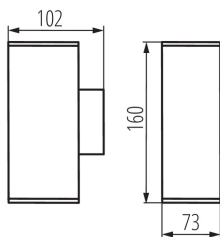

29001 GORI EL 235 D

Záhradné svietidlo s vymeniteľným zdrojom svetla

Záhradné svietidlá Kanlux GORI – kompletná séria, ktorú tvoria stenové a stĺpové svietidlá. Ich štvorcové, surové tvary sú odpoveďou na súčasné trendy. Všetky svietidlá Kanlux GORI majú vymeniteľné zdroje svetla, preto si môžete zvoliť ľubovoľnú farbu či intenzitu svetla.

VŠEOBECNÉ ÚDAJE:

Farba: antracit

Miesto montáže: na zabudovanie na stenu

Miesto používania: vo vnútri a vonku

Minimálna vzdialenosť od osvetľovaného objektu: 0,5m

Vymeniteľný zdroj svetla: áno

Svetelný zdroj v súprave: nie

Smer svietenia svietidla: hore a dole

TECHNICKÉ PARAMETRE:

Menovité napätie [V]: 220-240 AC

Menovitá frekvencia [Hz]: 50/60

Maximálny výkon [W]: 2 x max 35

Trieda ochrany proti zásahu el. prúdom: I

Zdroj svetla: PAR16

Pätica: GU10

Rozpätie teploty prostredia, na ktorú môže byť výrobok vystavený [°C]: -20÷35

Svietidlo je vhodné na používanie so zdrojmi svetla s energetickými triedami: A++,A+,A,B,C,D,E

Materiál korpusu: hliníková zliatina

Materiál ochranného skla: tvrdené sklo

Typ pripojenia: skrutková svorkovnica

Rozpätie priemerov používaných vodičov [mm²]: 1÷2,5

Stupeň IP: 44