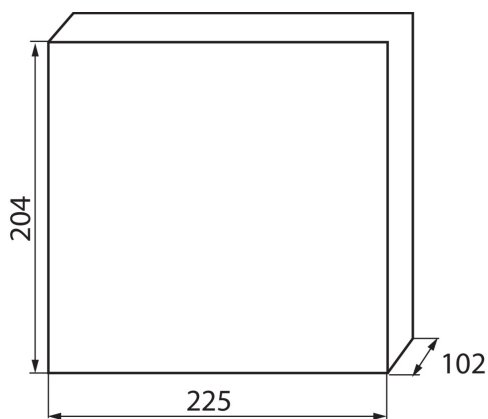

### VŠEOBECNÉ ÚDAJE:

**Farba:** biela / modrá

**Farba dverí:** modrá

**Miesto montáže:** na zabudovanie na stenu

**Dĺžka [mm]:** 225

**Šírka [mm]:** 102

**Výška [mm]:** 204

**Odolnosť voči teplote [°C]:** 650

**Stupeň IK:** 07

**Stupeň IP:** 30

**Počet riadkov:** 1