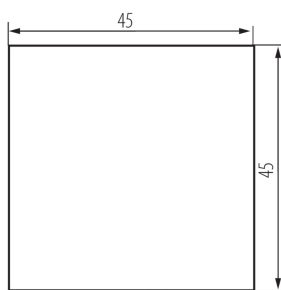

25314 BIURO 04-1055-102 bi

Schodiskový spínač, m45

VŠEOBECNÉ ÚDAJE:

Farba: biela

Miesto montáže: slot 45x45

Podsvietenie: netýka sa

Šírka [mm]: 45

Výška [mm]: 45

Montážna hĺbka: 25

TECHNICKÉ PARAMETRE:

Menovité napätie [V]: 250 AC

Materiál: ABS

Typ svorky: skrutková svorka

Plast: ABS

Počet pák: 1

Počet modulov: 2

Menovitý prúd [AX]: 16