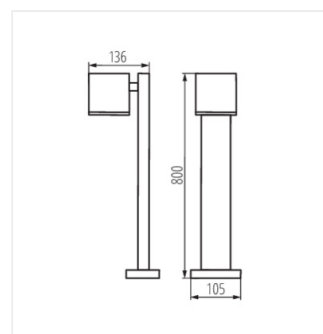

## GORI

Záhradné svietidlo s vymeniteľným zdrojom svetla

GORI EL 235 D

GORI 50

GORI 80

GORI EL 135

GORI EL 235

GORI 50