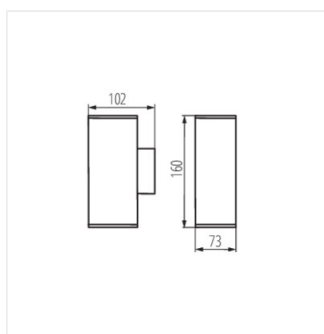

## GORI

Záhradné svietidlo s vymeniteľným zdrojom svetla

GORI EL 235 D

GORI 50

GORI 80

GORI EL 135

GORI EL 235

GORI 50