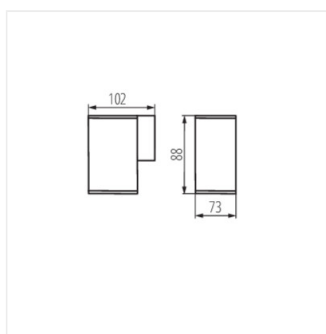

## GORI

Záhradné svietidlo s vymeniteľným zdrojom svetla

GORI EL 235 D

GORI 50

GORI 80

GORI EL 135

GORI EL 235

GORI 50