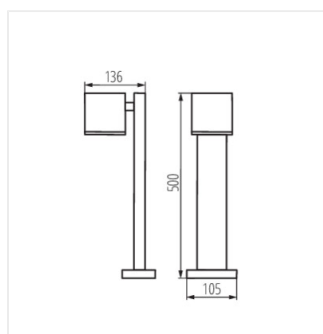

## GORI

Záhradné svietidlo s vymeniteľným zdrojom svetla

GORI EL 235 D

GORI 50

GORI 80

GORI EL 135

GORI EL 235

GORI 50