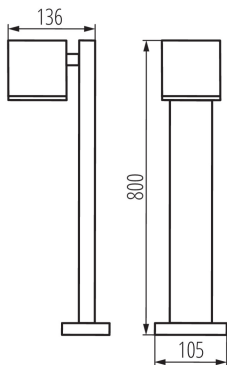

Záhradné svietidlo s vymeniteľným zdrojom svetla

Záhradné svietidlá Kanlux GORI – kompletná séria, ktorú tvoria stenové a stĺpové svietidlá. Ich štvorcové, surové tvary sú odpoveďou na súčasné trendy. Všetky svietidlá Kanlux GORI majú vymeniteľné zdroje svetla, preto si môžete zvoliť ľubovoľnú farbu či intenzitu svetla.

VŠEOBECNÉ ÚDAJE:

Farba: antracit

Miesto montáže: na zabudovanie na zem

Miesto používania: vo vnútri a vonku

Minimálna vzdialenosť od osvetľovaného objektu: 0,5m

Vymeniteľný zdroj svetla: áno

Svetelný zdroj v súprave: nie

Smer svietenia svietidla: dole

Výška [mm]: 800

TECHNICKÉ PARAMETRE:

Menovité napätie [V]: 220-240 AC

Menovitá frekvencia [Hz]: 50/60

Maximálny výkon [W]: max 35

Trieda ochrany proti zásahu el. prúdom: I

Zdroj svetla: PAR16

Pätica: GU10

Rozpätie teploty prostredia, na ktorú môže byť výrobok vystavený [°C]: -20÷35

Svietidlo je vhodné na používanie so zdrojmi svetla s energetickými triedami: A++,A+,A,B,C,D,E

Materiál korpusu: hliníková zliatina

Materiál ochranného skla: tvrdené sklo

Typ pripojenia: skrutková svorkovnica

Rozpätie priemerov používaných vodičov [mm²]: 1÷2,5

Stupeň IP: 44