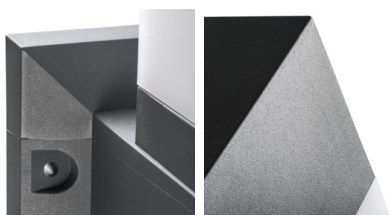

Architektonické svietidlo s vymeniteľným zdrojom svetla

Kanlux INVO OP je rada vonkajších architektonických svietidiel. Celá rodina sa skladá zo stĺpikov fasádnych svietidiel. V svietidlách Kanlux INVO budete používať svoju obľúbenú farbu svetla, pretože je prispôsobená vymeniteľným zdrojom s patičou E27.

VŠEOBECNÉ ÚDAJE:

Farba: grafit

Miesto montáže: na zabudovanie na zem

Miesto používania: vo vnútri a vonku

Minimálna vzdialenosť od osvetľovaného objektu: 0,5m

Vymeniteľný zdroj svetla: áno

Svetelný zdroj v súprave: nie

Materiál korpusu: plast

Typ pripojenia: svorkovnica

Rozpätie priemerov používaných vodičov [mm²]: 0,75÷1,5

Stupeň IP: 54

DODATOČNÉ INFORMÁCIE:

- Stínidlo mléčné

Architektonické svietidlo s vymeniteľným zdrojom svetla