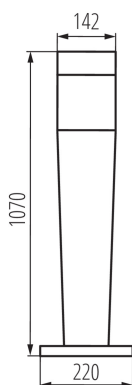

Architektonické svietidlo s vymeniteľným zdrojom svetla

Kanlux INVO OP je rada vonkajších architektonických svietidiel. Celá rodina sa skladá zo stĺpikov fasádnych svietidiel. V svietidlách Kanlux INVO budete používať svoju obľúbenú farbu svetla, pretože je prispôsobená vymeniteľným zdrojom s patičou E27.

VŠEOBECNÉ ÚDAJE:

Farba: grafit

Miesto montáže: na zabudovanie na zem

Miesto používania: vo vnútri a vonku

Minimálna vzdialenosť od osvetľovaného objektu: 0,5m

Vymeniteľný zdroj svetla: áno

Svetelný zdroj v súprave: nie

Dĺžka [mm]: 220

Šírka [mm]: 220

Výška [mm]: 1070

TECHNICKÉ PARAMETRE:

Menovité napätie [V]: 220-240 AC

Menovitá frekvencia [Hz]: 50/60

Maximálny výkon [W]: max 20

Trieda ochrany proti zásahu el. prúdom: II

Materiál difúzora: plast

Zdroj svetla: GLS/CFL/LED

Pätica: E27

Rozpätie teploty prostredia, na ktorú môže byť výrobok vystavený [°C]: -20÷35

Svietidlo je vhodné na používanie so zdrojmi svetla s energetickými triedami: A++,A+,A,B,C,D,E

Materiál korpusu: plast

Typ pripojenia: svorkovnica

Rozpätie priemerov používaných vodičov [mm²]: 0,75÷1,5

Stupeň IP: 54

DODATOČNÉ INFORMÁCIE:

- Stínidlo mléčné