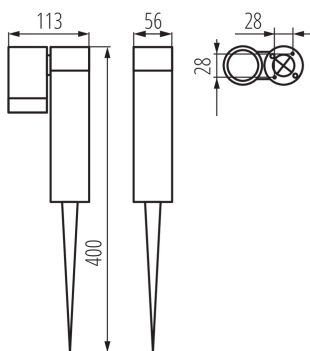

Záhradné svietidlo s vymeniteľným zdrojom svetla

IP
54

DESIGN
unique

Kanlux USTI sú svietidla ideálne pre smerové osvetlenie zelene, skaliek, fasád alebo zaujímavých architektonických prvkov, ktoré chceme zdôrazniť. Konštrukcia s pohyblivou hlavou umožňuje ľubovoľne nastaviť a nasmerovať svetlo zvoleným smerom. Môžeme zvoliť svietidlo s jedným alebo dvomi svetelnými bodmi (osvetľovacie prvky možno nastaviť nezávisle na sebe). Záhradné svietidla Kanlux USTI sú prispôsobené svetelným zdrojom s päticou GU10.

VŠEOBECNÉ ÚDAJE:

Farba: antracit

Miesto montáže: do zeme

Miesto používania: vo vnútri a vonku

Minimálna vzdialenosť od osvetľovaného objektu : 0,5m

Dĺžka [mm]: 113

Šírka [mm]: 56

Výška [mm]: 400

TECHNICKÉ PARAMETRE:

Menovité napätie [V]: 220-240 AC

Menovitá frekvencia [Hz]: 50

Maximálny výkon [W]: max 7

Trieda ochrany proti zásahu el. prúdom : I

Materiál difúzora: sklo

Zdroj svetla: PAR16 LED

Svetelný zdroj v súprave: nie

Pätica: GU10

Rozpätie teploty prostredia, na ktorú môže byť výrobok vystavený [°C]: -20+35

Materiál korpusu: hliníková zliatina

Typ pripojenia: skrutková svorkovnica

Rozpätie priemerov používaných vodičov [mm²]: 0,5-1

Prierez kábelu [mm²]: 6-7,5

Stupeň IP: 54