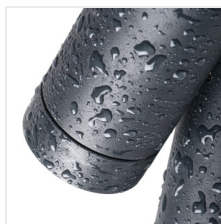

USTI SP

Záhradné svietidlo s vymeniteľným zdrojom svetla

[V] 220-240 AC	[Hz] 50			IP 54		 -20+35
		[mm²] 0,5-1	[mm²] 6-7,5	 0,5m	CE	EAC
UK CA						

USTI SP 2X7 GR

USTI SP 2X7 GR	36560	2 x max 7	PAR16 LED	GU10	antracit
USTI SP 1X7 GR	36561	max 7	PAR16 LED	GU10	antracit

Kanlux USTI sú svietidla ideálne pre smerové osvetlenie zelene, skaliek, fasád alebo zaujímavých architektonických prvkov, ktoré chceme zdôrazniť. Konštrukcia s pohyblivou hlavou umožňuje ľubovoľné nastaviť a nasmerovať svetlo zvoleným smerom. Môžeme zvoliť svietidlo s jedným alebo dvomi svetelnými bodmi (osvetľovacie prvky možno nastaviť nezávisle na sebe). Záhradné svietidla Kanlux USTI sú prispôbené svetelným zdrojom s päticou GU10.

- Materiál korpusu: hliníková zliatina
- Materiál difúzora: sklo

USTI SP

Záhradné svietidlo s vymeniteľným zdrojom svetla

USTI SP 2X7 GR

USTI SP 1X7 GR

USTI SP 2X7 GR

USTI SP 1X7 GR