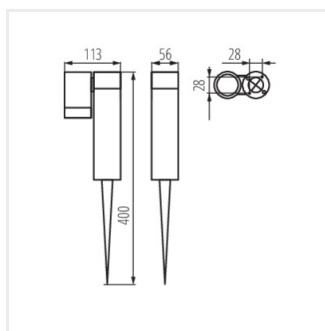

Kanlux USTI sú svietidla ideálne pre smerové osvetlenie zelene, skaliek, fasád alebo zaujímavých architektonických prvkov, ktoré chceme zdôrazniť. Konštrukcia s pohyblivou hlavou umožňuje ľubovoľné nastaviť a nasmerovať svetlo zvoleným smerom. Môžeme zvoliť svietidlo s jedným alebo dvomi svetelnými bodmi (osvetľovacie prvky možno nastaviť nezávisle na sebe). Záhradné svietidla Kanlux USTI sú prispôbené svetelným zdrojom s päticou GU10.

- Materiál korpusu: hliníková zliatina
- Materiál difúzora: sklo

USTI SP

Záhradné svietidlo s vymeniteľným zdrojom svetla

USTI SP 2X7 GR

USTI SP 1X7 GR

USTI SP 2X7 GR

USTI SP 1X7 GR