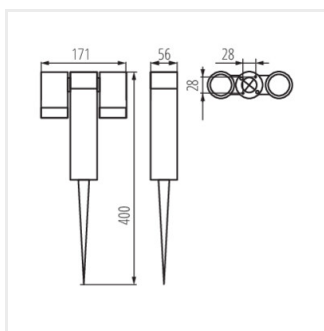

Kanlux USTI sú svietidla ideálne pre smerové osvetlenie zelene, skaliek, fasád alebo zaujímavých architektonických prvkov, ktoré chceme zdôrazniť. Konštrukcia s pohyblivou hlavou umožňuje ľubovoľné nastaviť a nasmerovať svetlo zvoleným smerom. Môžeme zvoliť svietidlo s jedným alebo dvomi svetelnými bodmi (osvetľovacie prvky možno nastaviť nezávisle na sebe). Záhradné svietidla Kanlux USTI sú prispôbené svetelným zdrojom s päticou GU10.

- Materiál korpusu: hliníková zliatina
- Materiál difúzora: sklo

USTI SP

Záhradné svietidlo s vymeniteľným zdrojom svetla

USTI SP 2X7 GR

USTI SP 1X7 GR

USTI SP 2X7 GR

USTI SP 1X7 GR