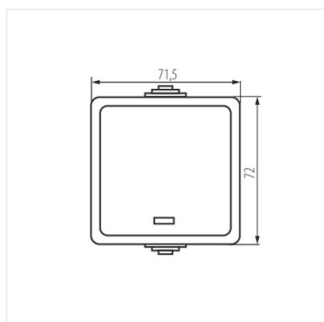

25355 TEKNO 05-1080-143 cz

Tlačítko LED

TEKNO 05-1080-143 cz **25355** čierna

- Plast: ABS

TEKNO 05-1080-143 cz