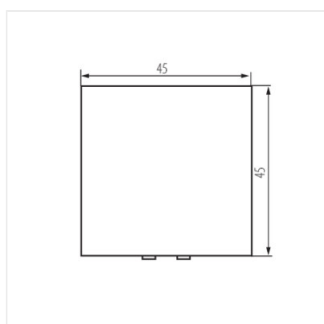

25312 BIURO 04-1005-102 bi

Jednoobvodový vypínač, m45

BIURO 04-1005-102 bi **25312** biela

- Materiál: ABS
- Plast: ABS

25312 BIURO 04-1005-102 bi

Jednoobvodový vypínač, m45

BIURO 04-1005-102 bi