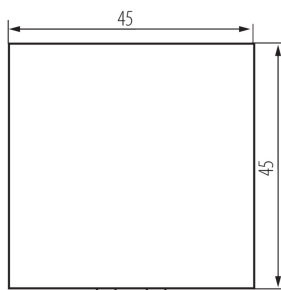

25312 BIURO 04-1005-102 bi

Jednoodvodový vypínač, m45

VŠEOBECNÉ ÚDAJE:

Farba: biela

Miesto montáže: slot 45x45

Podsvietenie: netýka sa

Šírka [mm]: 45

Výška [mm]: 45

Montážna hĺbka: 25

TECHNICKÉ PARAMETRE:

Menovité napätie [V]: 250 AC

Materiál: ABS

Typ svorky: skrutková svorka

Plast: ABS

Počet pák: 1

Počet modulov: 2

Menovitý prúd [AX]: 16