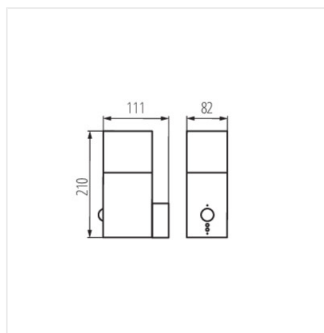

VADRA

Záhradné svetidlo s vymeniteľným zdrojom svetla

VADRA 21L