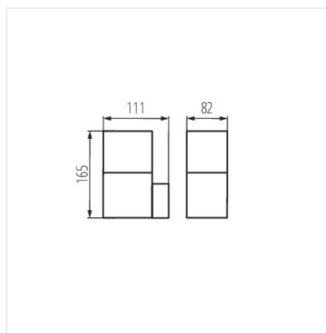

VADRA

Záhradné svetidlo s vymeniteľným zdrojom svetla

VADRA 16L