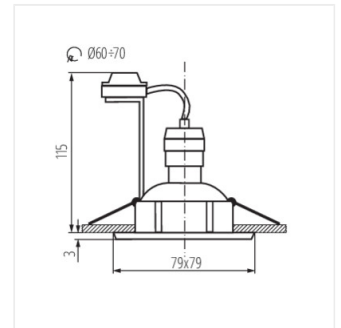

### Stropné bodové svietidlo

TESON AL-DTL50

TESON AL-DSO50

TESON AL-DSL50

TESON AL-DTO

TESON AL-DTL

TESON AL-DSO

TESON AL-DSL