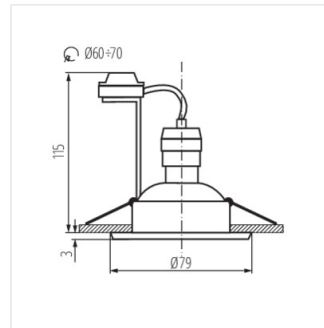

### Stropné bodové svietidlo

TESON AL-DTL50

TESON AL-DSO50

TESON AL-DSL50

TESON AL-DTO

TESON AL-DTL

TESON AL-DSO

TESON AL-DSL