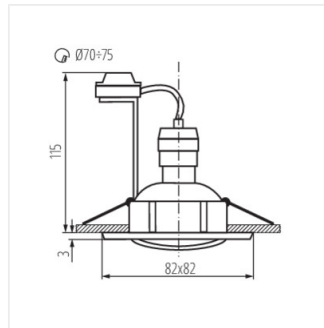

### Stropné bodové svietidlo

TESON AL-DTL50

TESON AL-DSO50

TESON AL-DSL50

TESON AL-DTO

TESON AL-DTL

TESON AL-DSO

TESON AL-DSL