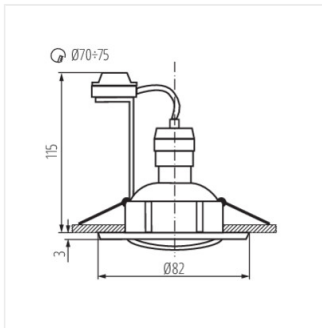

### Stropné bodové svietidlo

TESON AL-DTL50

TESON AL-DSO50

TESON AL-DSL50

TESON AL-DTO

TESON AL-DTL

TESON AL-DSO

TESON AL-DSL