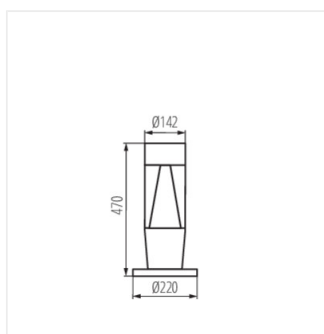

INVO TR

Architektonické svietidlo s vymeniteľným zdrojom svetla

INVO TR 47