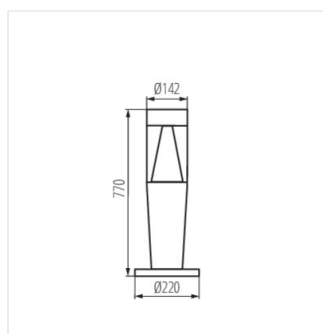

INVO TR

Architektonické svietidlo s vymeniteľným zdrojom svetla

INVO TR 77