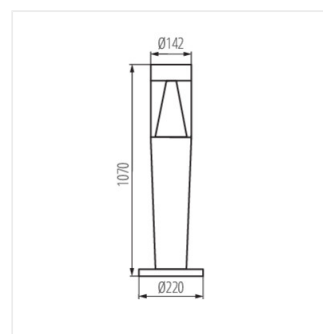

INVO TR

Architektonické svietidlo s vymeniteľným zdrojom svetla

INVO TR 107