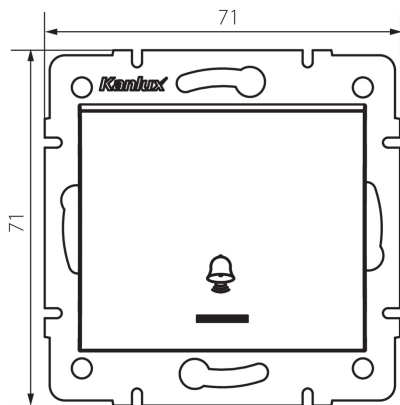

25075 LOGI 02-1080-102 bi

Zvončekové tlačítko s LED

VŠEOBECNÉ ÚDAJE:

Farba: biela

Miesto montáže: na zabudovanie do steny

Podsvietenie: áno

Šírka [mm]: 71

Výška [mm]: 71

Priemer montážnej krabice: 60

Montážna hĺbka: 25

TECHNICKÉ PARAMETRE:

Menovité napätie [V]: 250 AC

Materiál: ABS

Materiál kontaktov: CuZn70

Typ svorky: skrutková svorka

Plast: ABS

Počet pák: 1

Menovitý prúd [AX]: 10

Stupeň IP: 20