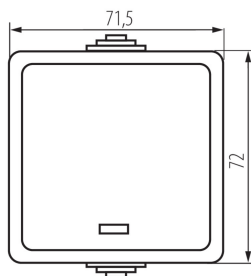

### VŠEOBECNÉ ÚDAJE:

**Farba:** čierna

**Miesto montáže:** na zabudovanie na stenu

**Podsvietenie:** áno

### TECHNICKÉ PARAMETRE:

**Menovité napätie [V]:** 250 AC

**Materiál kontaktov:** CuZn70

**Typ svorky:** skrutková svorka

**Plast:** ABS

**Počet pák:** 1

**Menovitý prúd [AX]:** 10

**Stupeň IP:** 54