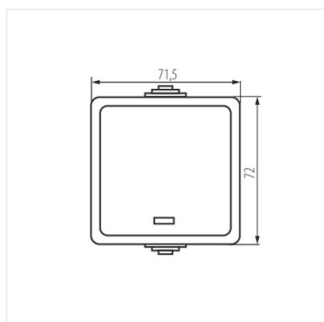

## 25353 TEKNO 05-1110-143 cz

Jednoobvodový vypínač pre LED

TEKNO 05-1110-143 cz **25353** čierna

- Plast: ABS

TEKNO 05-1110-143 cz