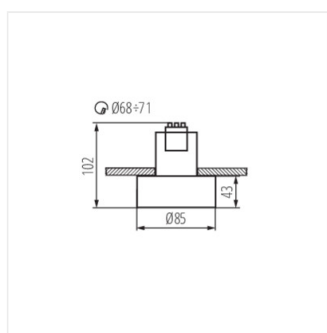

## MINI RITI

Stropné bodové svetidlo

MINI RITI GU10 W/G

MINI RITI GU10 B/W

MINI RITI GU10 B/B

MINI RITI GU10 W/W

MINI RITI GU10