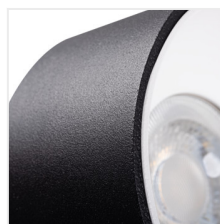

MINI RITI

Stropné bodové svetidlo

[V] 220-240 AC	[Hz] 50	PAR16	GU10	⏚	↕	IP 20
🏠	🌡️ 5÷25	🔪 [mm] Ø68÷71	📦	📏 [mm²] 1÷2,5	📏 0,5m	CE
EAC	UK CA					

MINI RITI GU10 B/G

MINI RITI GU10 B/G	27575	max 25	čierna / zlatá	chýbajúce
MINI RITI GU10 W/G	27576	max 25	biela / zlatá	chýbajúce
MINI RITI GU10 B/W	27577	max 25	čierna / biela	chýbajúce
MINI RITI GU10 B/B	27578	max 25	čierna	chýbajúce
MINI RITI GU10 W/W	27579	max 25	biela	chýbajúce

Kanlux MINI RITI je menšia, o niečo nižšia verzia populárneho svetidla Kanlux RITI. Pripravili sme ju v dvoch verziách - bielej a čiernej, každé z týchto svetidiel má však niekoľko farebných variant reflektorov - bielu, čiernu alebo zlatú. Sme si istí, že tak široký výber znamená väčšie možnosti prispôsobenia svetidiel Kanlux MINI RITI typu interiéru, do ktorého ho umiestime. Pokiaľ chceme byť extravagantný, môžeme kombinovať rôzne farby svetidiel a taktiež je kombinovať s Kanlux RITI. Spoločne vytvorí harmonické, ale neobvyklé osvetlenie miestnosti. Do svetidiel Kanlux MINI RITI taktiež pasujú reflektory Kanlux RITI REF.

- Materiál korpusu: hliníková zliatina