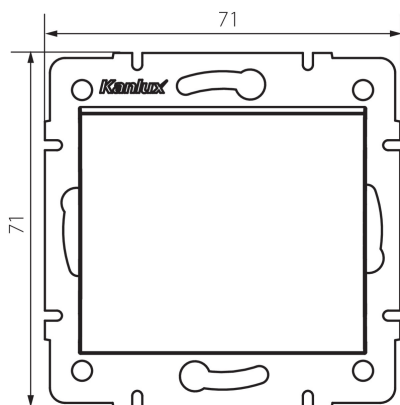

25074 LOGI 02-1070-102 bi

Křížový spínač

VŠEOBECNÉ ÚDAJE:

Farba: biela

Miesto montáže: na zabudovanie do steny

Podsvietenie: nie

Šírka [mm]: 71

Výška [mm]: 71

Priemer montážnej krabice: 60

Montážna hĺbka: 25

TECHNICKÉ PARAMETRE:

Menovité napätie [V]: 250 AC

Materiál: ABS

Materiál kontaktov: CuZn70

Typ svorky: skrutková svorka

Plast: ABS

Počet pák: 1

Menovitý prúd [AX]: 10

Stupeň IP: 20