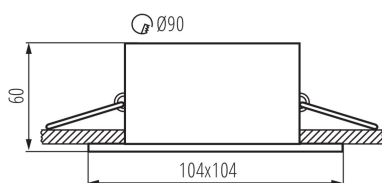

Ozdobný prsteň-komponent svietidla

Vstavané bodové svietidlo APRILA je rada bielych dekoratívnych prsteňov z hliníku. Majú jednoduchý tvar a možnosť regulácie smeru svetla v rozmedzí 20°. Dá sa do nich použiť ako päťica GU10 tak i Gx5,3 podľa požiadaviek klienta.

VŠEOBECNÉ ÚDAJE:

Farba: matná biela

Povinnosť používania samotienených lúčov: áno

Miesto montáže: na zabudovanie do stropu

Miesto používania: vo vnútri

Minimálna vzdialenosť od osvetľovaného objektu: 0,5m

dekoratívny krúžok bez keramického držiaka: áno

Vymeniteľný zdroj svetla: áno

Výrobok nie je vhodný na zakrytie termoizolačným materiálom: áno

Svetelný zdroj v súprave: nie

Dĺžka [mm]: 104

Šírka [mm]: 104

Výška [mm]: 60

Montážny otvor [mm]: Ø90

TECHNICKÉ PARAMETRE: