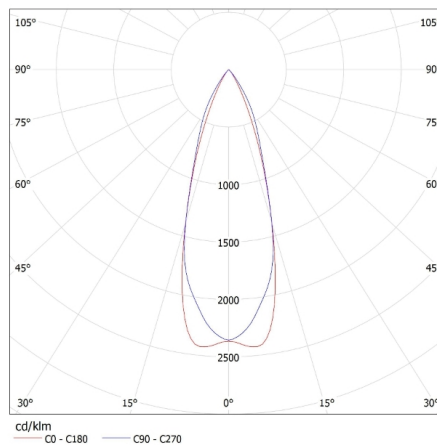

KANLUX S.A. (kat 26739) APRILA DTL-W i PRO GU10 LED 7WS3 / LDC (Polar)

Luminaire: KANLUX S.A. (kat 26739) APRILA DTL-W i PRO GU10 LED 7WS3
Lamps: 1 x PRO GU10 LED 7WS3-WW