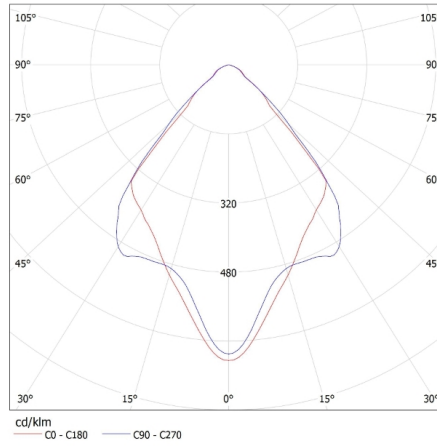

Stupeň IP: 20

DODATOČNÉ INFORMÁCIE:

- Dekoračný krúžok bez päťica

Ozdobný prsteň-komponent svetidlá

KANLUX S.A. (kat 26739) APRILA DTL-W i PRO GU10 LED 7W / LDC (Polar)

Luminaire: KANLUX S.A. (kat 26739) APRILA DTL-W i PRO GU10 LED 7W
Lamps: 1 x PRO GU10 LED 7W-WW