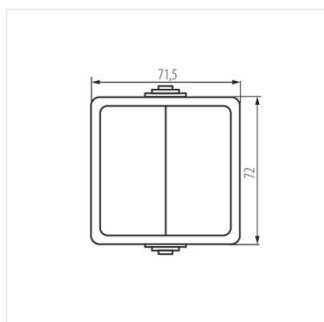

25351 TEKNO 05-1010-143 cz

Lustrový vypínač

TEKNO 05-1010-143 cz **25351** čierna

- Plast: ABS

TEKNO 05-1010-143 cz