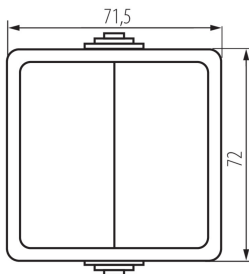

25351 TEKNO 05-1010-143 cz

Lustrový vypínač

VŠEOBECNÉ ÚDAJE:

Farba: čierna

Miesto montáže: na zabudovanie na stenu

Podsvietenie: netýka sa

TECHNICKÉ PARAMETRE:

Menovité napätie [V]: 250 AC

Materiál kontaktov: CuZn70

Typ svorky: skrutková svorka

Plast: ABS

Počet pák: 2

Menovitý prúd [AX]: 10

Stupeň IP: 54