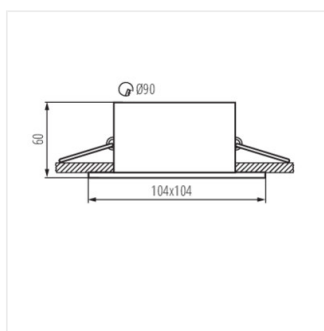

Ozdobný prsteň-komponent svetidlá

APRILA DTO-W

APRILA DTO-W	26738	max 35	matná biela	v jednej osi	20
APRILA DTL-W	26739	max 35	matná biela	v jednej osi	20

Vstavané bodové svetidlo APRILA je rada bielych dekoratívnych prsteňov z hliníku. Majú jednoduchý tvar a možnosť regulácie smeru svetla v rozmedzí 20°. Dá sa do nich použiť ako päťica GU10 tak i Gx5,3 dľa požiadaviek klienta.

- Dekoračný krúžok bez päťica
- Materiál korpusu: hliníková zliatina

APRILA

Ozdobný prsteň-komponent svietidlá

APRILA DTO-W

APRILA DTL-W

APRILA DTO

APRILA DTL