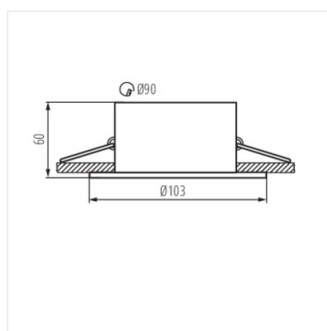

APRILA DTO-W

APRILA DTO