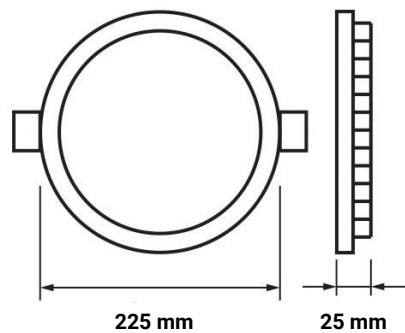

# 18W LED Einbauleuchte Modul Rund Kaltweiß

# Technische Daten

<b>Artikelnummer</b>	2335
<b>Abstrahlwinkel</b>	120°
<b>Marke</b>	Optonica
<b>Farbcode</b>	860
<b>Lichtfarbe</b>	Kaltweiß (KW)
<b>Farbtemperatur</b>	6000K
<b>Dimmbar</b>	Nein
<b>EAN Code</b>	3800156623354
<b>Energieverbrauch</b>	18 kWh/1000h
<b>Energieeffizienz</b>	F
<b>Nennlichtstrom</b>	1350lm
<b>Lumen pro Watt</b>	75lm/W
<b>Montagemaß</b>	Ø 210mm
<b>Betriebsspannung</b>	AC220-240V
<b>Einschaltzeit</b>	0.2s
<b>IP-Schutzklasse</b>	20
<b>Lebensdauer Diode</b>	25 000 Stunden
<b>Lichtstromstabilität</b>	70%
<b>Material</b>	Aluminium
<b>Produktfarbe</b>	Weiß
<b>Quecksilberanteil</b>	Nein
<b>Schaltzyklen</b>	100 000x
<b>Betriebsfrequenz</b>	50-60Hz
<b>Leistung</b>	18W
<b>Power Factor</b>	0.5
<b>Farbwiedergabewert</b>	80
<b>Verpackungsgröße</b>	235x275x35 mm
<b>Produktgröße</b>	Ø225x25 mm
<b>Betriebstemperatur</b>	-30°C / +50°C
<b>Garantie</b>	2 Jahre
<b>Vergleichsleistung</b>	90W
<b>Produktgewicht</b>	469 g