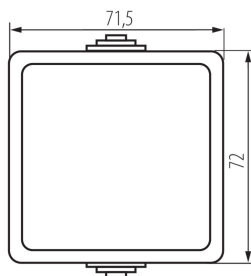

25350 TEKNO 05-1021-143 cz

Tlačítko

VŠEOBECNÉ ÚDAJE:

Farba: čierna

Miesto montáže: na zabudovanie na stenu

Podsvietenie: netýka sa

TECHNICKÉ PARAMETRE:

Menovité napätie [V]: 250 AC

Materiál kontaktov: CuZn70

Typ svorky: skrutková svorka

Plast: ABS

Počet pák: 1

Menovitý prúd [AX]: 10

Stupeň IP: 54