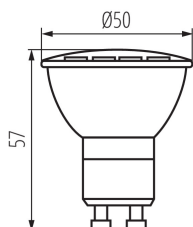

Svetelný zdroj LED

Zdroje svetla GU10 LED sú vyrobené z bieleho plastu. Ich uhol svietenia je 120° a rovnomerné rozloženie svetla zaisťuje mliečne, matné sklíčko.

VŠEOBECNÉ ÚDAJE:

Farba: biela
Lampa je určená na bodové osvetlenie: nie
Možnosť spolupráce so stmievačom: nie
Výška [mm]: 57
Priemer [mm]: 50

TECHNICKÉ PARAMETRE:

Menovité napätie [V]: 220-240 AC
Menovitá frekvencia [Hz]: 50/60
Účinník lampy: 0.5
Menovitý výkon [W]: 6
Materiál: plast
Materiál difúzora: plast
Zdroj svetla: PAR16
Typ diódy: LED SMD
Celkový menovitý svetelný tok [lm]: 440
Farba svetla: biela
Teplota farby [K]: 4000
Homogénnosť farieb [SDCM]: ≤6
Koeficient podania farieb Ra: ≥80
Menovitá životnosť lampy [h]: 20000
Počet cyklov zap./vyp.: ≥15000
Menovitý uhol žiarenia [°]: 120
Menovitý uhol žiarenia [°]: 120
EEL svetelného zdroja: A+
Menovitý prúd lampy [mA]: 44
Ročná spotreba energie [kWh]/1000 hod.: 6
Svetelná účinnosť lampy [lm/W]: 73
Doba zapnutia [s]: ≤0,5
Doba nahrievania lampy na 60 % plného svetelného toku [s]: irelevantné
Doba nahrievania lampy na 95 % [s]: <2
Ukazovateľ predčasného ukončenia životnosti lampy: <5% po 1000h
Koeficient životnosti lampy po uplynutí 6000h [%]: ≥90
koeficient zachovania svetelného toku po skončení menovitého obdobia trvácnosti [%]: ≥70
koeficient zachovania svetelného toku po uplynutí 6000h [%]: ≥80
Deklarácia ekvivalencie výkonu [W]: 38
Menovitý užitočný svetelný tok [lm]: 350

31014 GU10 LED N 6W-NW

Svetelný zdroj LED

Menovitá vrcholná svietivosť [cd]: 165

Tvar svetelného zdroja: bod

MILED0 (kat 31014) GU10 LED N 6W-NW / LDC (Polar)

Luminaire: MILED0 (kat 31014) GU10 LED N 6W-NW
Lamps: 1 x GU10 LED N 6W-NW