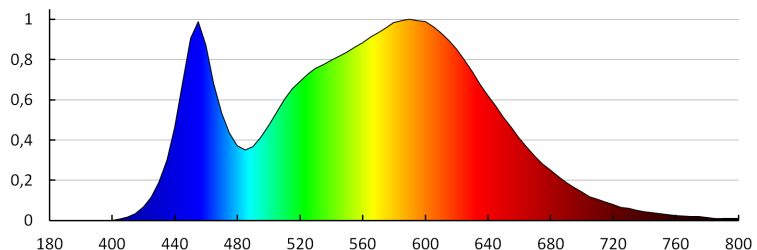

31014 GU10 LED N 6W-NW

Svetelný zdroj LED

Menovitá vrcholná svietivosť [cd]: 165

Tvar svetelného zdroja: bod

MILED0 (kat 31014) GU10 LED N 6W-NW / LDC (Polar)