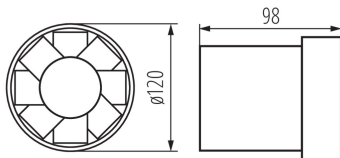

Ventilátor

VŠEOBECNÉ ÚDAJE:

Farba: biela

Miesto montáže: na zabudovanie do steny

Miesto používania: vo vnútri

Šírka [mm]: 98

Priemer [mm]: 120

Montážny otvor [mm]: Ø120