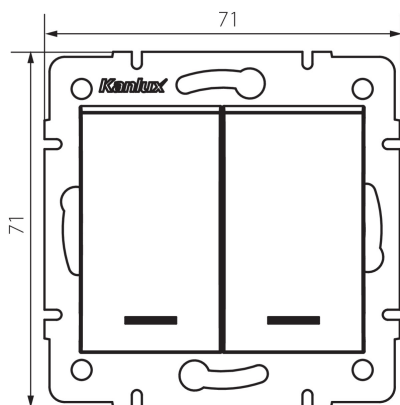

25070 LOGI 02-1023-102 bi

Dvojité tlačítko LED

VŠEOBECNÉ ÚDAJE:

Farba: biela

Miesto montáže: na zabudovanie do steny

Podsvietenie: áno

Šírka [mm]: 71

Výška [mm]: 71

Priemer montážnej krabice: 60

Montážna hĺbka: 25

TECHNICKÉ PARAMETRE:

Menovité napätie [V]: 250 AC

Materiál: ABS

Materiál kontaktov: CuZn70

Typ svorky: skrutková svorka

Plast: ABS

Počet pák: 2

Menovitý prúd [AX]: 10

Stupeň IP: 20