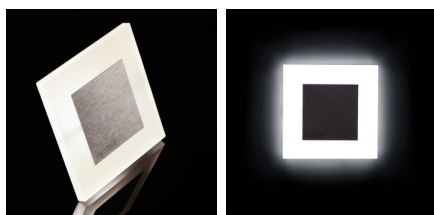

Schodiskové LED svietidlo

APUS je moderný dizajn spojený s atraktívnym svetelným efektom. Je to skvelý nápad pre osvetlenie schodísk a chodieb. Unikátna konštrukcia svietidla zaručuje rovnomerné rozptýlenie svetla. Verzia AC je vybavená transformátorom na 230V AC, ktorý vlezie do montážnej krabice, a verzia PIR je vybavená čidlom pohybu.

VŠEOBECNÉ ÚDAJE:

na zabudovanie do steny: áno

Farba: biela

Miesto montáže: na zabudovanie do steny

Miesto používania: vo vnútri

Minimálna vzdialenosť od osvetľovaného objektu: 0,1m

Možnosť spolupráce so stmievačom: nie

Materiál korpusu: brúsená nehrdzavejúca oceľ, plast

Typ pripojenia: voľné konce káblov

Súčasťou svietidla sú integrované lampy LED s energetickými triedami: A++,A+,A

Doba nahrievania lampy [s]: ≤1

Doba zapnutia lampy [s]: ≤0,5