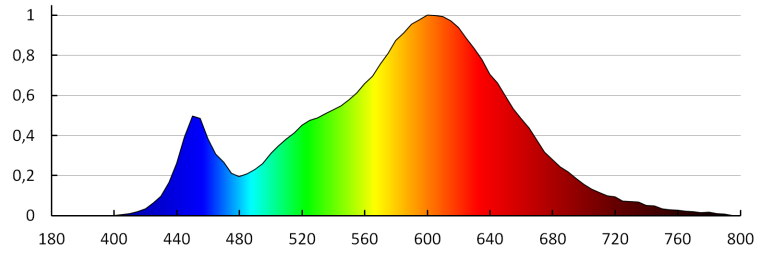

Schodiskové LED svietidlo

KANLUX S.A. (kat 26840) APUS LED W-WW / LDC (Polar)