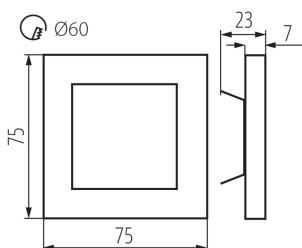

Schodiskové LED svietidlo

APUS je moderný dizajn spojený s atraktívnym svetelným efektom. Je to skvelý nápad pre osvetlenie schodísk a chodieb. Unikátna konštrukcia svietidla zaručuje rovnomerné rozptýlenie svetla. Verzia AC je vybavená transformátorom na 230V AC, ktorý vlezie do montážnej krabice, a verzia PIR je vybavená čidlom pohybu.

VŠEOBECNÉ ÚDAJE:

na zabudovanie do steny: áno

Farba: biela

Miesto montáže: na zabudovanie do steny

Miesto používania: vo vnútri

Minimálna vzdialenosť od osvetľovaného objektu: 0,1m

Možnosť spolupráce so stmievačom: nie

Vymeniteľný zdroj svetla: nie

Dĺžka [mm]: 75

Šírka [mm]: 23

Výška [mm]: 75

Dĺžka vodiča [m]: 0.18

Požadovaný priemer montážnej krabice [Ømm]: 60

Rozmery montážneho otvoru [mm]: 60

Integrovaný LED zdroj svetla: áno

TECHNICKÉ PARAMETRE:

Menovité napätie [V]: 12 DC

Maximálny výkon [W]: 0.8

Trieda ochrany proti zásahu el. prúdom: III

Typ diódy: LED SMD

Svetelný tok [lm]: 13

Farba svetla: teplá biela

Teplota farby [K]: 3000

Homogénnosť farieb [SDCM]: ≤6

Koeficient podania farieb Ra: ≥80

Životnosť [h]: 50000

Počet cyklov zap./vyp.: ≥20000

Svetelná účinnosť lampy [lm/W]: 16

Rozpätie teploty prostredia, na ktorú môže byť výrobok vystavený [°C]: 5÷25

Materiál korpusu: brúsená nehrdzavejúca oceľ, plast

Typ pripojenia: voľné konce káblov

Súčasťou svietidla sú integrované lampy LED s energetickými triedami: A++,A+,A

Doba nahrievania lampy [s]: ≤1

Doba zapnutia lampy [s]: ≤0,5

Stupeň IP: 20